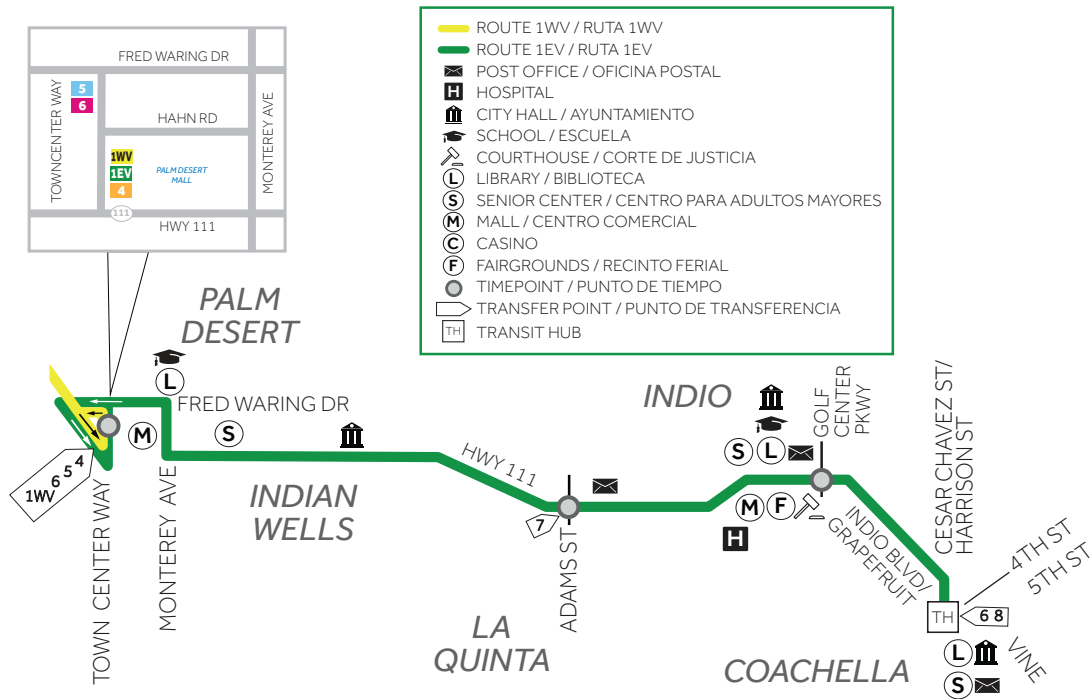

COACHELLA
VIA HWY 111
PALM DESERT MALL

For the VillageFest Thursday night detour, please see the map on page 32-33.
Para ver el desvío del jueves del VillageFest, por favor vea el mapa en las páginas 32 y 33.

ROUTE 1EV

What was traditionally known as Route 1 has been separated into two routes: Route 1EV and Route 1WV. Route 1EV extends through the eastern part of the Coachella Valley. Dividing Route 1 into two shorter routes improves reliability and on-time performance.

Route 1EV starts at the Coachella Transit Hub, 4th in Cesar Chavez and terminates at the Town Center at Hahn timepoint by the Palm Desert Mall.

Some of the key destinations accessible on Route 1EV include:

- Palm Desert Mall
- JFK Hospital
- Indio Courthouse
- City Halls in the eastern end of the Valley
- Various schools & shopping centers
- Downtown Coachella

RUTA 1EV (VALLE ESTE)

Lo que tradicionalmente se conocía como Ruta 1 se ha separado en dos rutas: la Ruta 1EV y la Ruta 1WV. La Ruta 1EV se extiende a través de la parte oriental del Valle de Coachella. Dividir la Ruta 1 en dos rutas más cortas mejora la confiabilidad y el rendimiento a tiempo.

La ruta 1EV comienza en el punto de tiempo 4th en Cesar Chavez y termina en el punto de tiempo Town Center en Hahn junto al Palm Desert Mall.

Algunos de los destinos clave accesibles en la Ruta 1EV incluyen:

- Centro comercial Palm Desert
- Hospital JFK
- Palacio de Justicia de Indio
- Ayuntamientos en el extremo oriental del Valle
- Varias escuelas y centros comerciales
- Centro de Coachella